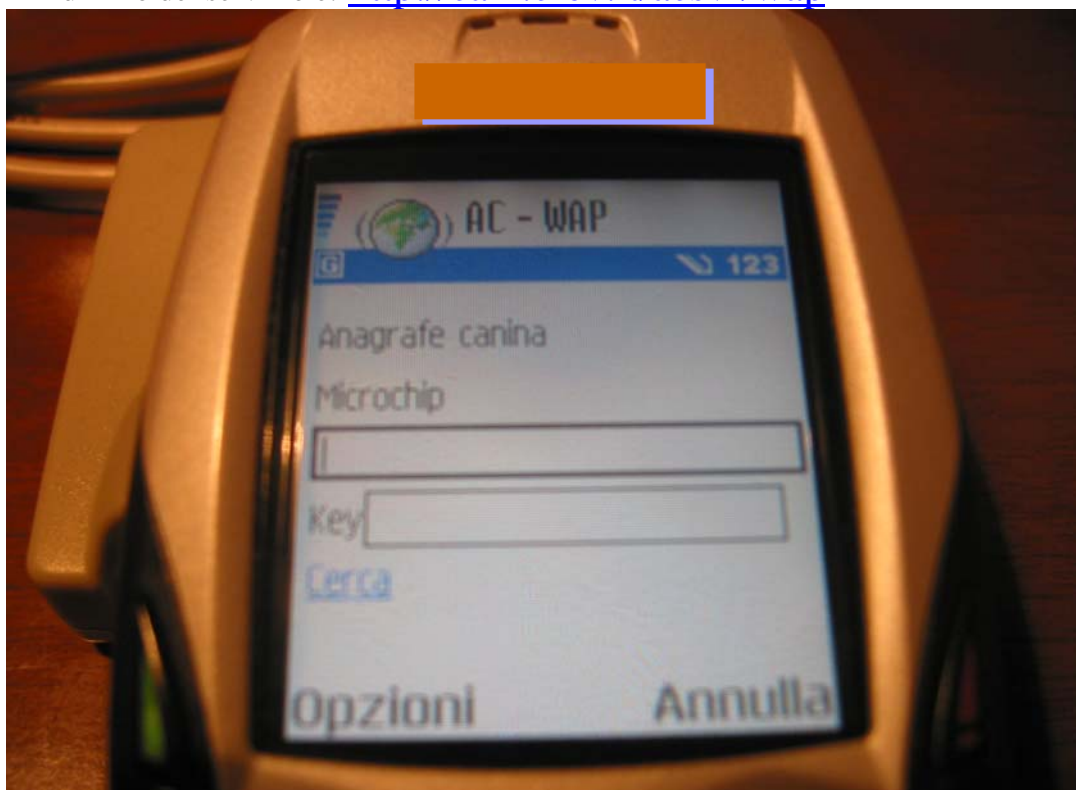

REGIONE DEL VENETO

Guida per l'accesso via wap alla Banca Dati Anagrafe Canina Regionale

ANAGRAFE CANINA UTILIZZO TELEFONINO GPRS .

L'anagrafe canina regionale è consultabile anche via telefono cellulare.

Occorre disporre di un telefono cellulare abilitato a navigare in internet con qualsiasi operatore (TIM VODAFONE o WIND etc). Il servizio e' funzionante 24 ore su 24.

In alcuni casi bisogna configurare il telefono con il wap (dipende dall'operatore che si sceglie),per chiarimenti si consiglia di rivolgersi al call center del proprio gestore di telefonia mobile.

L'indirizzo del servizio è: <http://cani.crev.it/acsvr/wap>

La prima schermata dà la possibilità di digitare il numero del microchip. Se ci si limita al microchip saranno visualizzati i dati del cane e del Servizio Veterinario.

Gli operatori abilitati (=tutti coloro in possesso di id e password per accedere al programma anacani) potranno scrivere nel campo key la propria password di accesso all'anagrafe canina ed il sistema restituirà oltre ai dati del cane, anche quelli della AZ-ULSS, del proprietario e del detentore