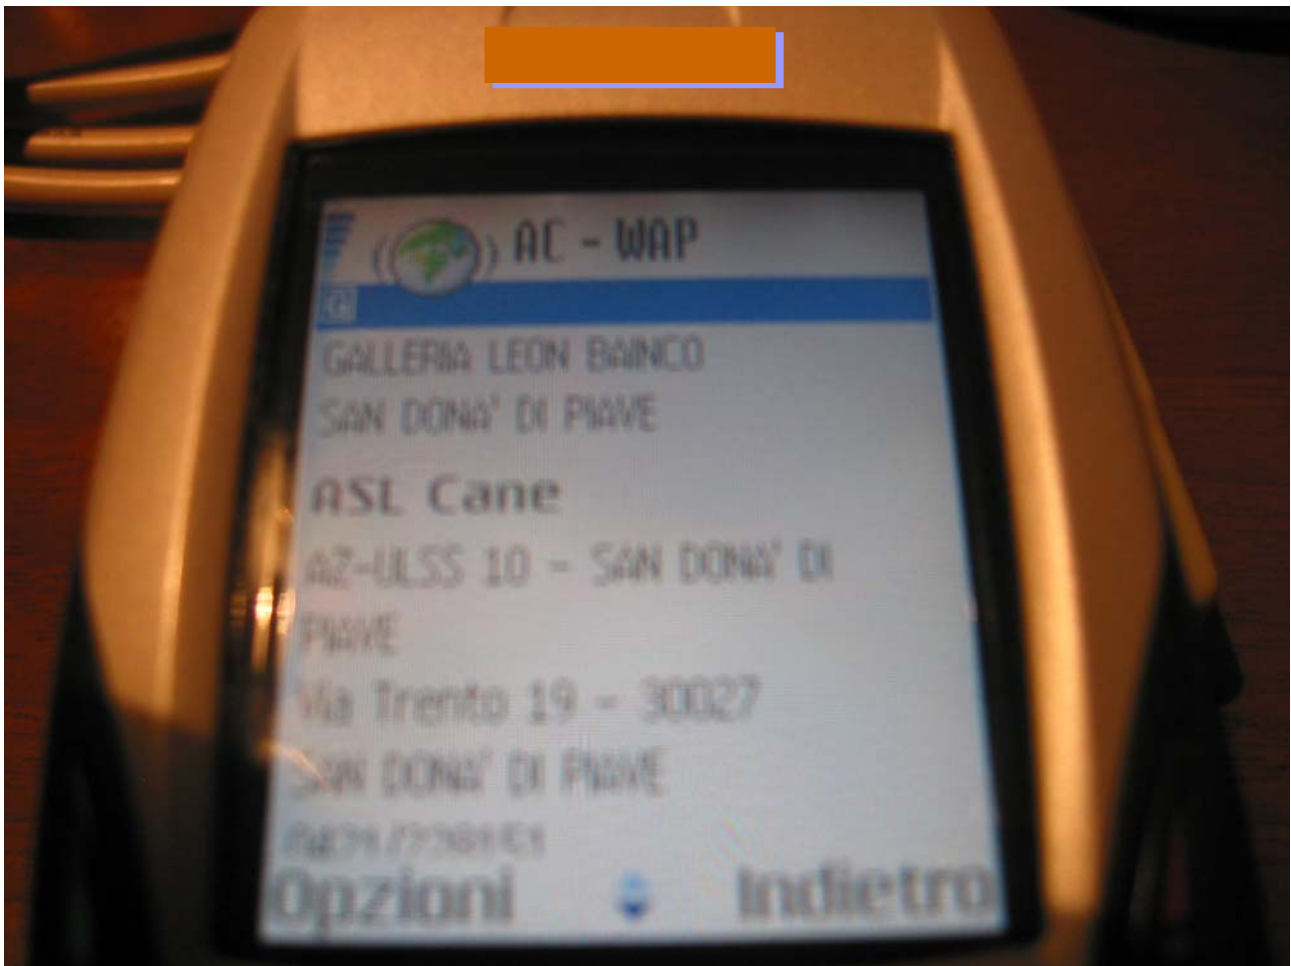

REGIONE DEL VENETO

Guida per l'accesso via wap alla Banca Dati Anagrafe Canina Regionale

ANAGRAFE CANINA UTILIZZO TELEFONINO GPRS .

L'anagrafe canina regionale è consultabile anche via telefono cellulare.

Occorre disporre di un telefono cellulare abilitato a navigare in internet con qualsiasi operatore (TIM VODAFONE o WIND etc). Il servizio e' funzionante 24 ore su 24.

In alcuni casi bisogna configurare il telefono con il wap (dipende dall'operatore che si sceglie),per chiarimenti si consiglia di rivolgersi al call center del proprio gestore di telefonia mobile.

L'indirizzo del servizio è: <http://cani.crev.it/acsvr/wap>

La prima schermata dà la possibilità di digitare il numero del microchip. Se ci si limita al microchip saranno visualizzati i dati del cane e del Servizio Veterinario.

Gli operatori abilitati (=tutti coloro in possesso di id e password per accedere al programma anacani) potranno scrivere nel campo key la propria password di accesso all'anagrafe canina ed il sistema restituirà oltre ai dati del cane, anche quelli della AZ-ULSS, del proprietario e del detentore