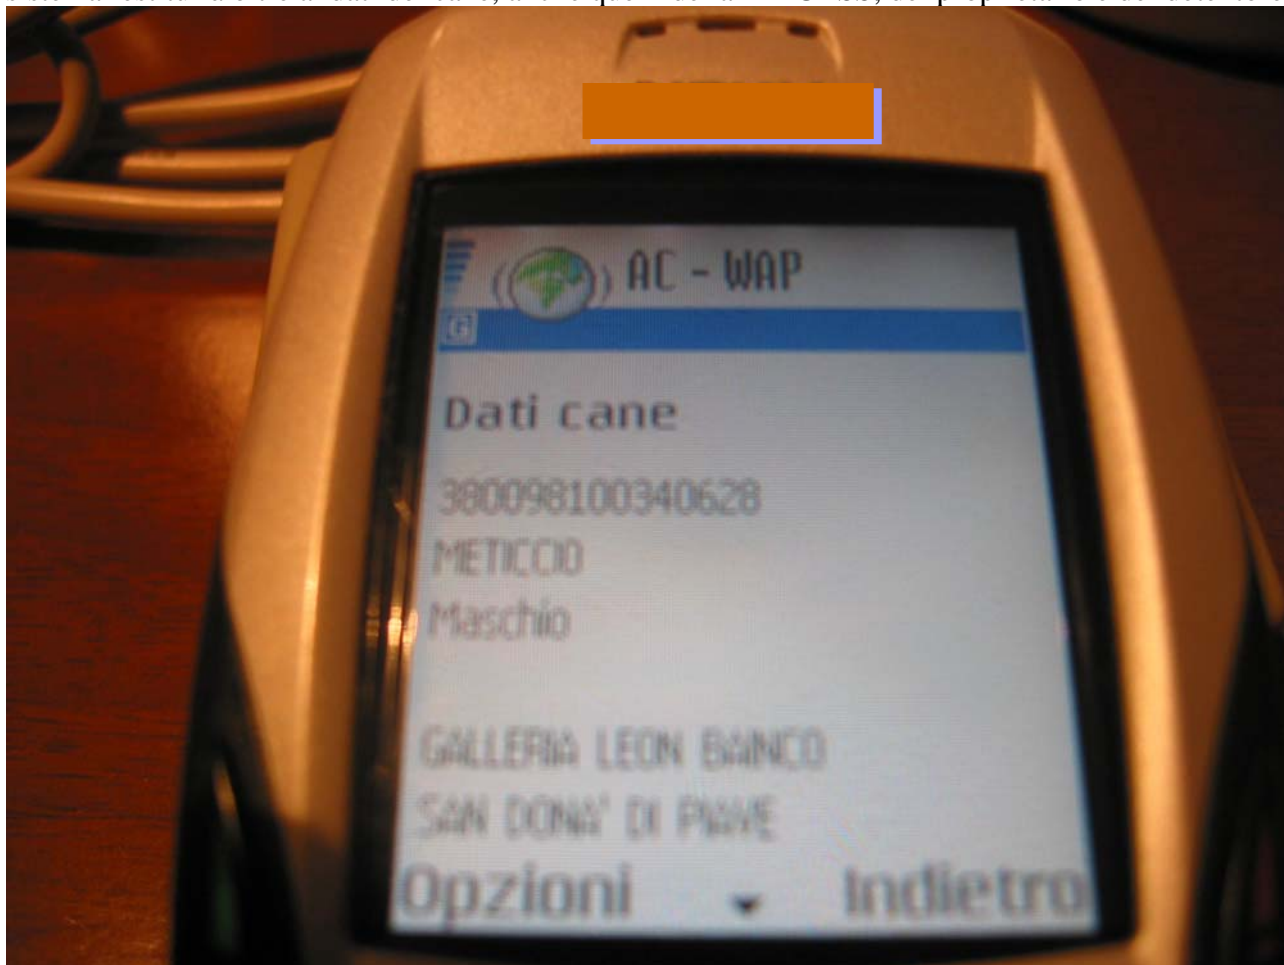

REGIONE DEL VENETO

Guida per l'accesso via wap alla Banca Dati Anagrafe Canina Regionale

ANAGRAFE CANINA UTILIZZO TELEFONINO GPRS .

L'anagrafe canina regionale è consultabile anche via telefono cellulare.

Occorre disporre di un telefono cellulare abilitato a navigare in internet con qualsiasi operatore (TIM VODAFONE o WIND etc). Il servizio e' funzionante 24 ore su 24.

In alcuni casi bisogna configurare il telefono con il wap (dipende dall'operatore che si sceglie),per chiarimenti si consiglia di rivolgersi al call center del proprio gestore di telefonia mobile.

L'indirizzo del servizio è: <http://cani.crev.it/acsvr/wap>

La prima schermata dà la possibilità di digitare il numero del microchip. Se ci si limita al microchip saranno visualizzati i dati del cane e del Servizio Veterinario.

Gli operatori abilitati (=tutti coloro in possesso di id e password per accedere al programma anacani) potranno scrivere nel campo key la propria password di accesso all'anagrafe canina ed il sistema restituirà oltre ai dati del cane, anche quelli della AZ-ULSS, del proprietario e del detentore