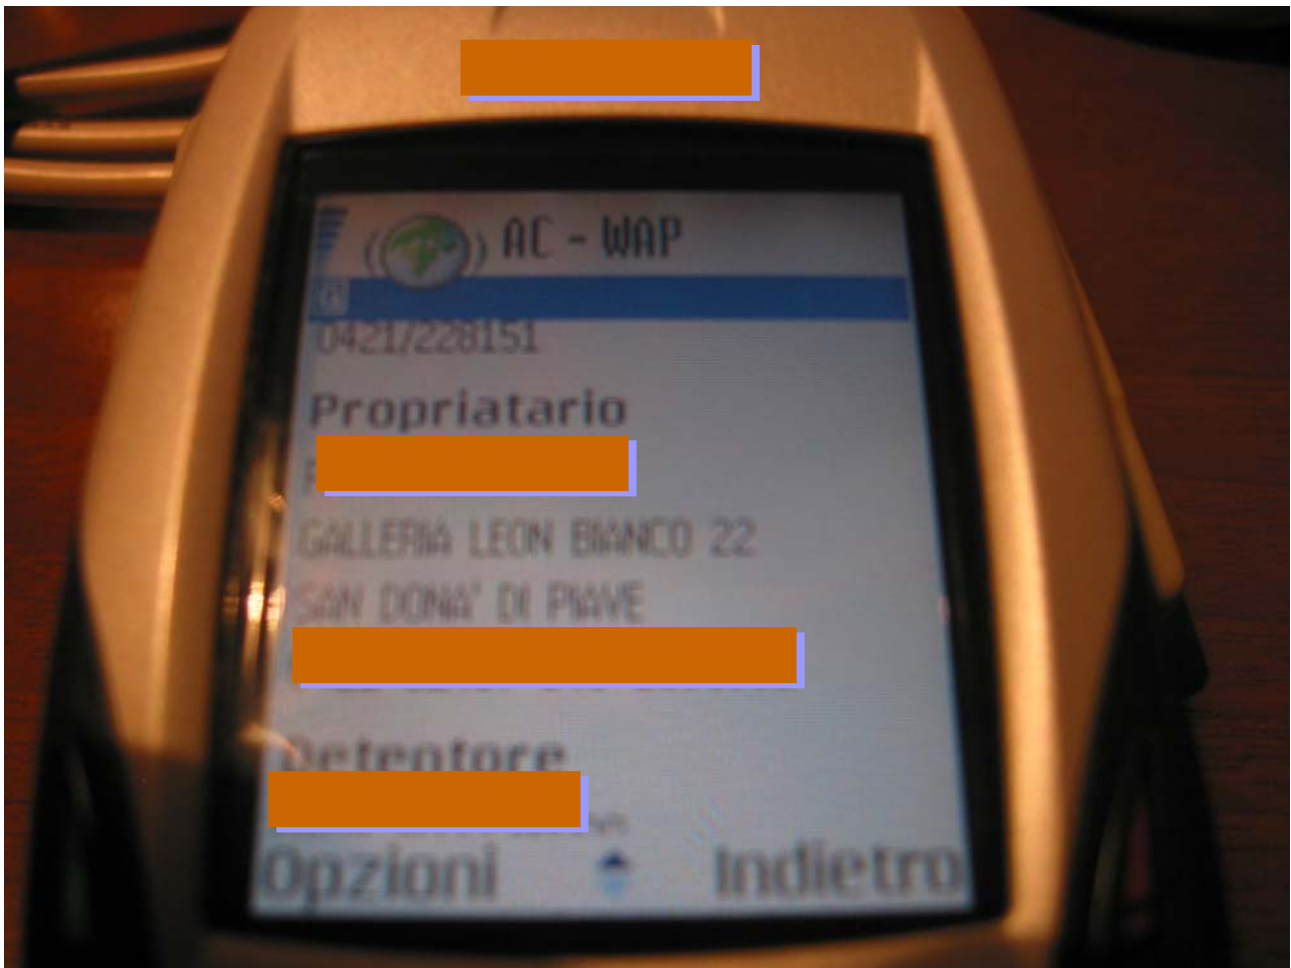

Occorre disporre di un telefono cellulare abilitato a navigare in internet con qualsiasi operatore (TIM VODAFONE o WIND etc). Il servizio e' funzionante 24 ore su 24.

In alcuni casi bisogna configurare il telefono con il wap (dipende dall'operatore che si sceglie),per chiarimenti si consiglia di rivolgersi al call center del proprio gestore di telefonia mobile.

L'indirizzo del servizio è: <http://cani.crev.it/acsvr/wap>

La prima schermata dà la possibilità di digitare il numero del microchip. Se ci si limita al microchip saranno visualizzati i dati del cane e del Servizio Veterinario.

Gli operatori abilitati (=tutti coloro in possesso di id e password per accedere al programma anacani) potranno scrivere nel campo key la propria password di accesso all'anagrafe canina ed il sistema restituirà oltre ai dati del cane, anche quelli della AZ-ULSS, del proprietario e del detentore