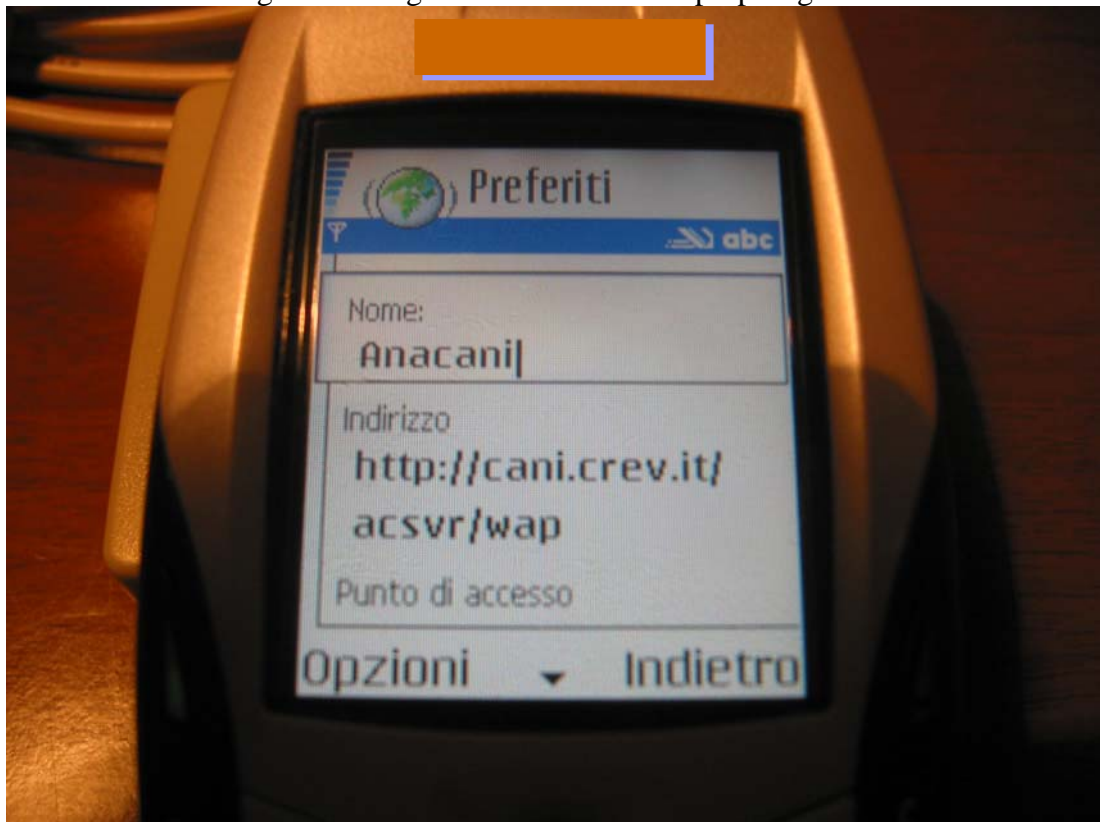

REGIONE DEL VENETO

Guida per l'accesso via wap alla Banca Dati Anagrafe Canina Regionale

ANAGRAFE CANINA UTILIZZO TELEFONINO GPRS .

L'anagrafe canina regionale è consultabile anche via telefono cellulare.

Occorre disporre di un telefono cellulare abilitato a navigare in internet con qualsiasi operatore (TIM VODAFONE o WIND etc). Il servizio e' funzionante 24 ore su 24.

In alcuni casi bisogna configurare il telefono con il wap (dipende dall'operatore che si sceglie),per chiarimenti si consiglia di rivolgersi al call center del proprio gestore di telefonia mobile.

L'indirizzo del servizio è: <http://cani.crev.it/acsvr/wap>

La prima schermata dà la possibilità di digitare il numero del microchip. Se ci si limita al microchip saranno visualizzati i dati del cane e del Servizio Veterinario.

Gli operatori abilitati (=tutti coloro in possesso di id e password per accedere al programma anacani) potranno scrivere nel campo key la propria password di accesso all'anagrafe canina ed il sistema restituirà oltre ai dati del cane, anche quelli della AZ-ULSS, del proprietario e del detentore