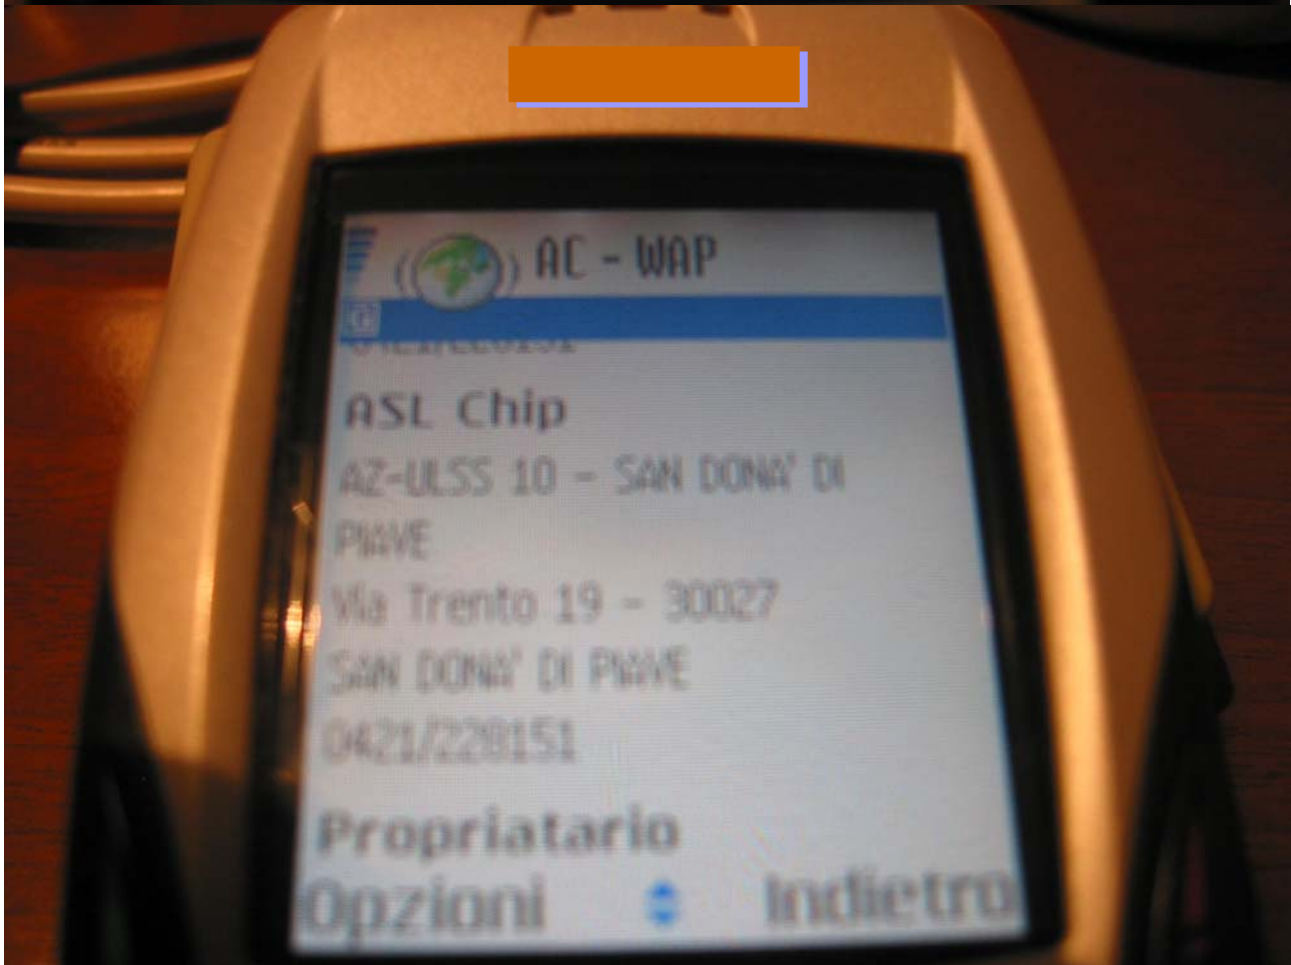

REGIONE DEL VENETO

Guida per l'accesso via wap alla Banca Dati Anagrafe Canina Regionale

ANAGRAFE CANINA UTILIZZO TELEFONINO GPRS .

L'anagrafe canina regionale è consultabile anche via telefono cellulare.

Occorre disporre di un telefono cellulare abilitato a navigare in internet con qualsiasi operatore (TIM VODAFONE o WIND etc). Il servizio e' funzionante 24 ore su 24.

In alcuni casi bisogna configurare il telefono con il wap (dipende dall'operatore che si sceglie),per chiarimenti si consiglia di rivolgersi al call center del proprio gestore di telefonia mobile.

L'indirizzo del servizio è: <http://cani.crev.it/acsvr/wap>

La prima schermata dà la possibilità di digitare il numero del microchip. Se ci si limita al microchip saranno visualizzati i dati del cane e del Servizio Veterinario.

Gli operatori abilitati (=tutti coloro in possesso di id e password per accedere al programma anacani) potranno scrivere nel campo key la propria password di accesso all'anagrafe canina ed il sistema restituirà oltre ai dati del cane, anche quelli della AZ-ULSS, del proprietario e del detentore